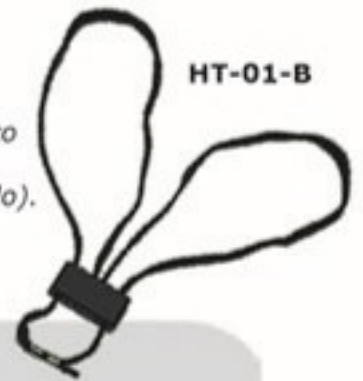

GRILLETE TEXTIL DE UN SOLO USO
TEXTILE DISPOSABLE HANDCUFFS
MENOTTES TEXTIL JETABLE

Utilizan un nuevo sistema de cierre que es muy resistente al aflojamiento también en caso de la persona físicamente muy robusta. La resistencia mínima de las esposas a la rotura es de 140 kg (verificado por certificado).

HT-01-B