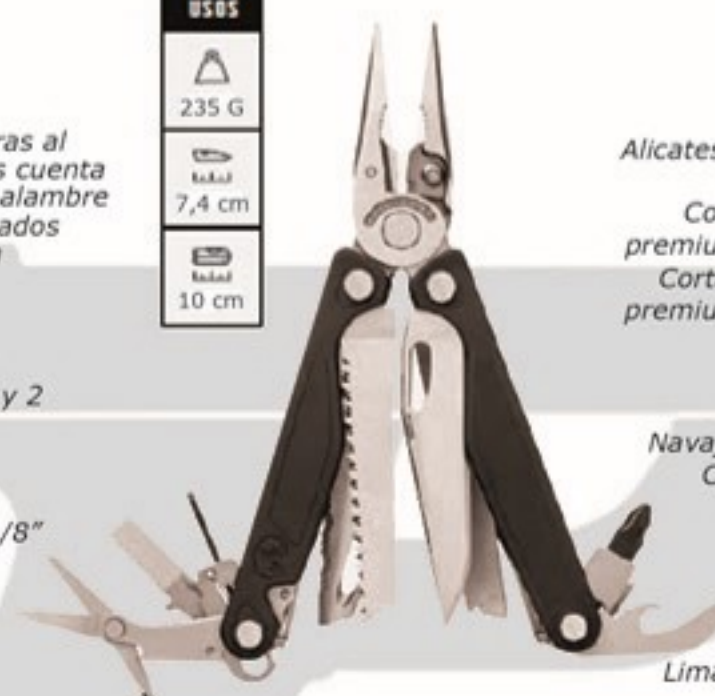

19
USOS

 235 G

 7,4 cm

 10 cm

HERRAMIENTAS

- Alicates de punta delgada
- Alicates comunes
- Cortadores de cables premium intercambiables
- Cortadores de alambre premium intercambiables
- Prensa terminales
- Pelador de cables
- Navaja 15,4 cm.
- Navaja de sierra 420HC
- Cortador de gancho
- Sierra
- Tijeras con muelle
- Regla (19 cm.)
- Abrelatas
- Abrebotellas
- Lima de madera/metal
- Lima de diamante
- Soporte grande para puntas
- Soporte pequeño para puntas