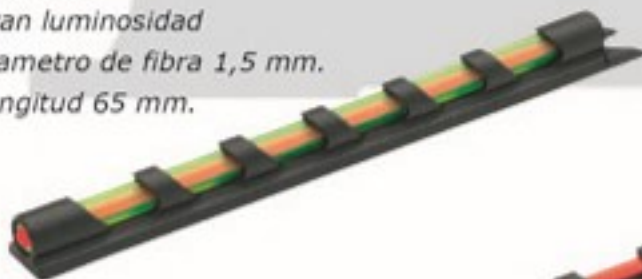

20305 GLO-DOT DUAL COLOR

- Universal
- Gran luminosidad
- Diametro de fibra 1,5 mm.
- Longitud 65 mm.