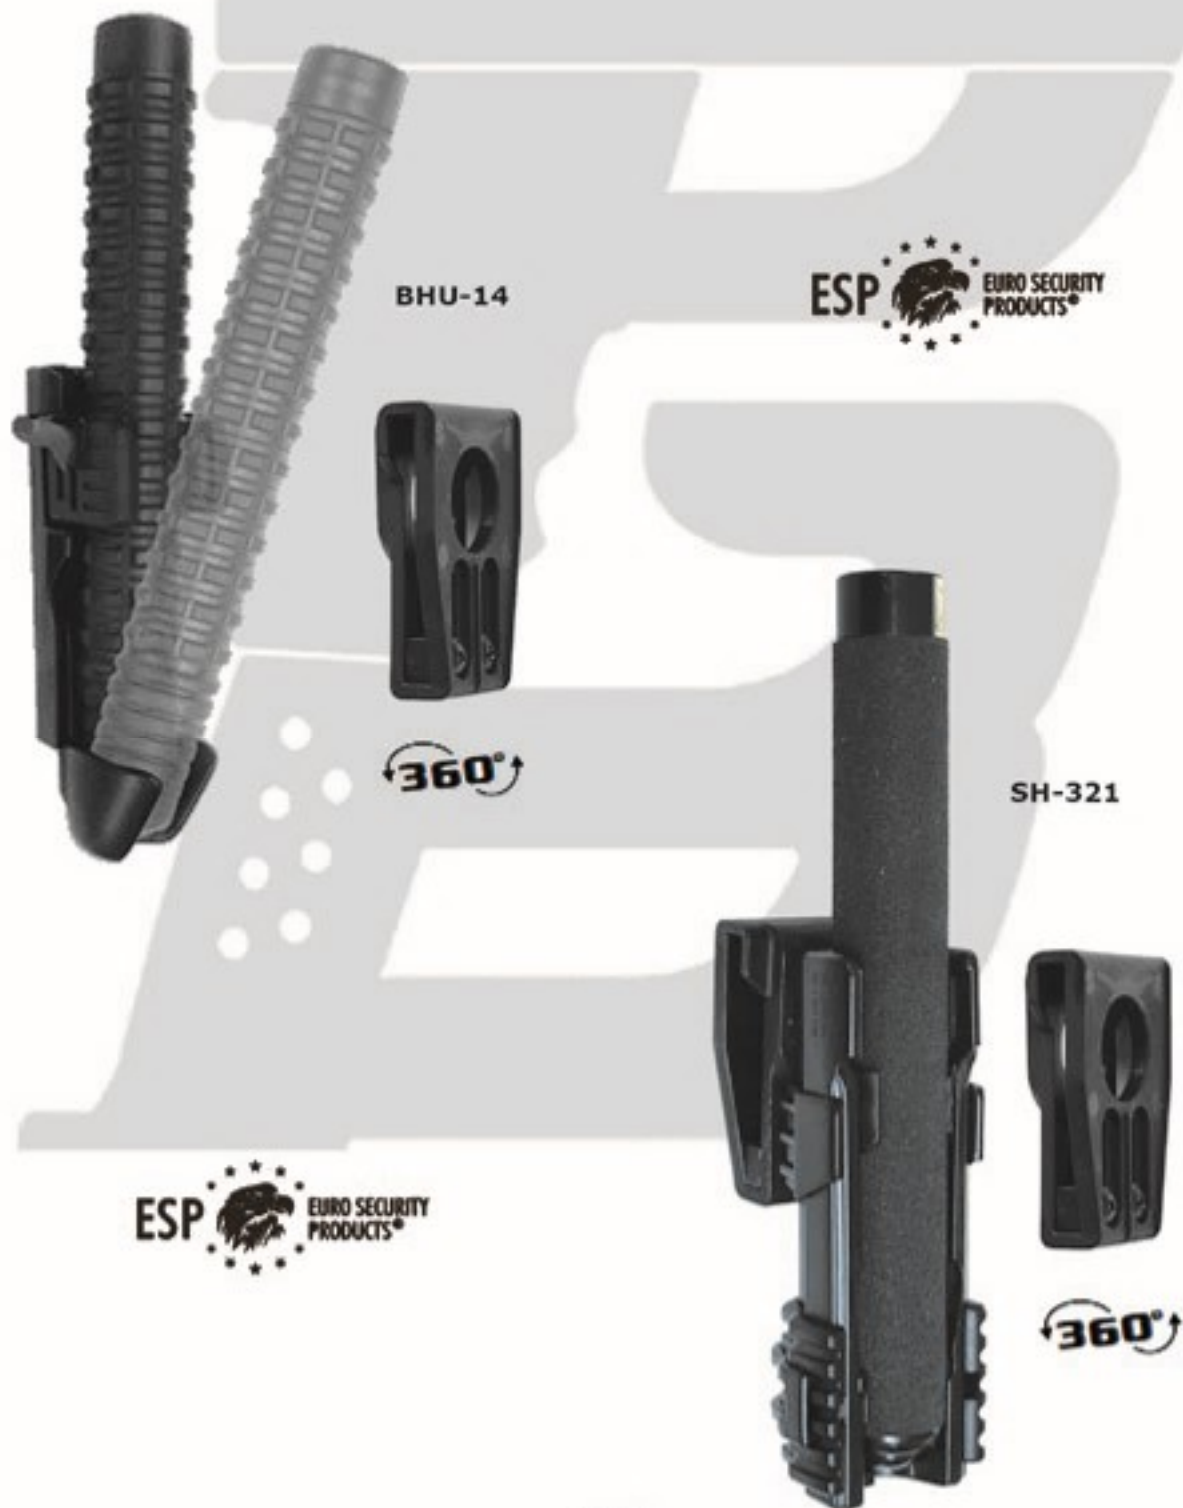

FUNDA POLIMERO PARA BASTÓN EXTENSIBLE
POLYMER CASE FOR EXTENDABLE CANE
HOUSSE POLYMERE POUR CANNE EXTENSIBLE

Esta funda de polímero tiene la patente europea (EP18.32.83.4). Está diseñada para uso profesional ya que permite:

- *Rápido desenfunde del bastón con una sola mano, por su sistema automático de apertura, casi no hay fricción al desabrochar la correa de nylon.*
- *Al abrir la correa de nylon es posible insertar la porra abierta para bastones de 21" , 23" , y 26".*