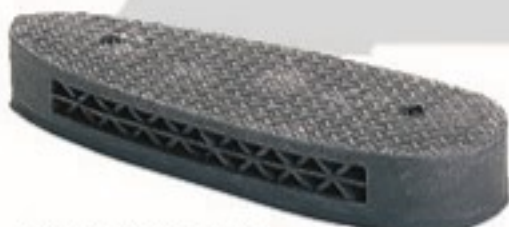

Doble Ventilación
Superficie entrelazada
Tirafondos ocultos
Largo: 143 mm.
Ancho: 48 mm.
En negro, marrón y rojo.

855-N CANTONERA 20mm.
855-M