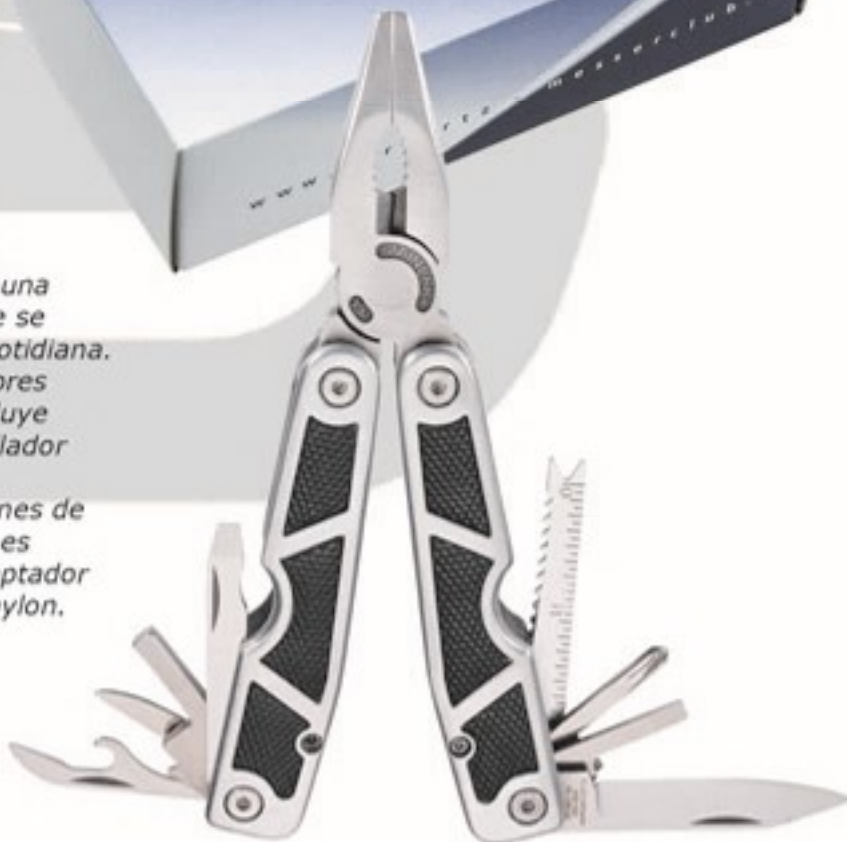

El mango está provisto de inserciones de plástico corrugado y, por lo tanto, es cómodo para la mano. Incluye adaptador y 11 bits, así como una funda de nylon.

Especificaciones

Longitud cerrada 11,4 cm

Longitud de hoja 6.1 cm

Largo abierto 17.9 cm

Peso 373 g

06223G CLASSIC
7 funciones

- 1.- hoja
- 2.- lima para uñas con
- 3.- destornillador
- 4.- tijeras
- 5.- anilla
- 6.- pinzas
- 7.- palillo de dientes

VICTORINOX

13613 CAMPER
13 funciones