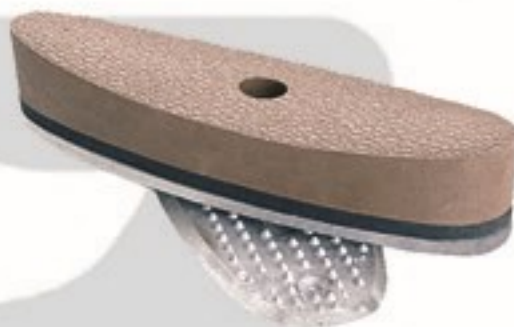

887-N ZAPATA VENTILADA
887-M

*Largo: 86 mm.
Ancho: 45 mm.
En negro y marrón.*

879 SEPARADOR 3mm.

*Aumenta el espesor de
la cantonera
Largo: 137 mm.
Ancho: 47 mm.
En ebonita.*

889-N DESPLAZABLE RECTA
889-M 25mm.