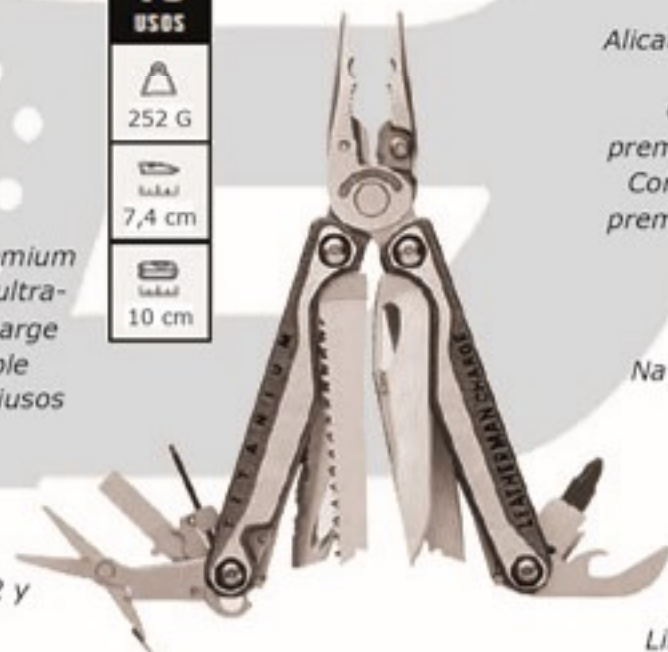

PUNTAS INCLUIDAS

- Destornillador Phillips 1-2 y destornillador 3/16"
- Torx 10 y 15
- Torx 20 y 25
- Destornillador 3/32" y 1/8"
- Pozi 1 y 2
- Hex 1,5mm y 2mm.
- Hex 2,5mm y 3mm.
- Hex 4mm. y 5mm.

19
USOS

252 G

7,4 cm

10 cm