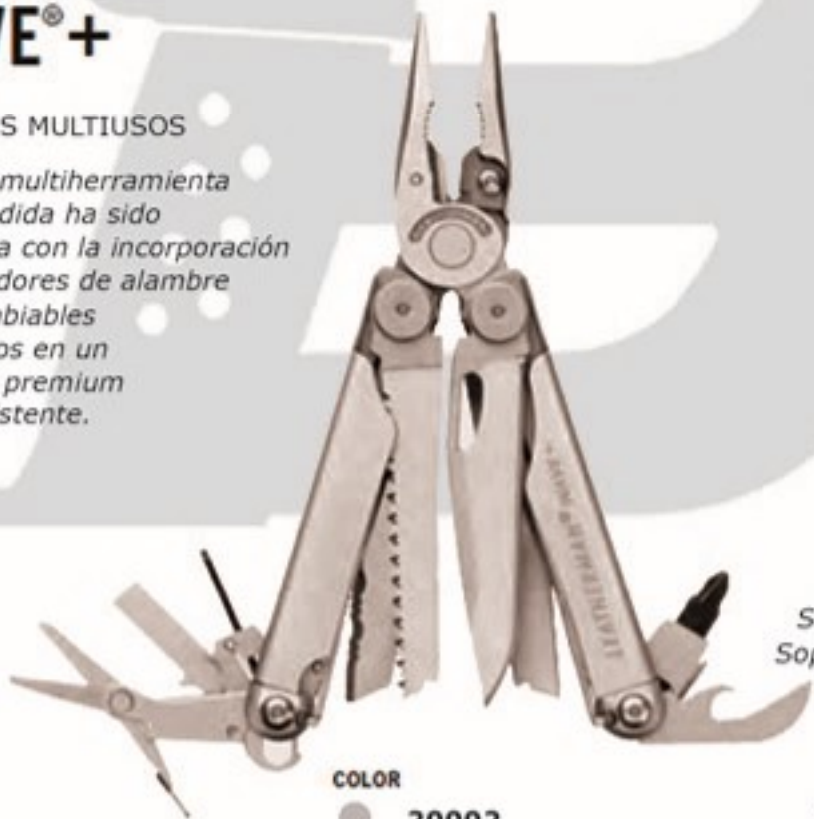

WAVE®+

ALICATES MULTIUSOS

Nuestra multiherramienta más vendida ha sido mejorada con la incorporación de cortadores de alambre intercambiables fabricados en un material premium más resistente.