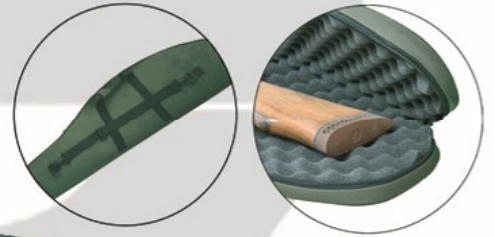

96103
MALETIN PISTOLA
PISTOL CASE
MALLETE
foam, 1 cierre a presión y
1 cierre combinación
37,5x28x13

96102
MALETIN PISTOLA
PISTOL CASE
MALLETE
foam, 2 cierres a presión
37,5x28x13

POSIBILIDAD DE PERSONALIZAR CUALQUIER MODELO DE FUNDA CON SU LOGOTIPO SIN COSTE ADICIONAL A PARTIR DE 25 UDS. IGUALES O SURTIDAS