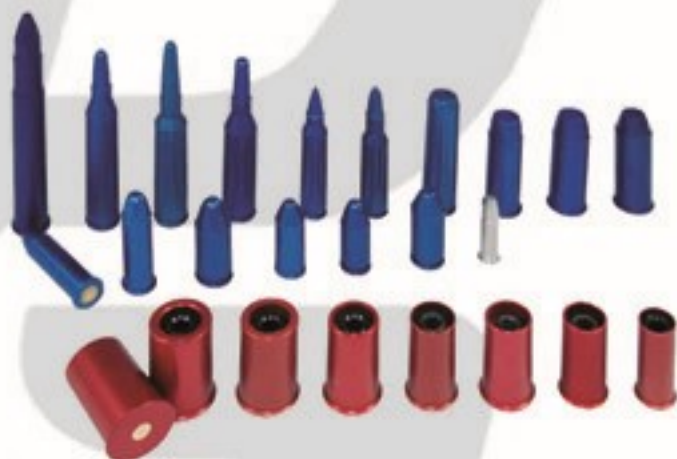

920

SALVAPERCUTOR EN PLÁSTICO SUELTO
PLASTIC SNAP CAPS
 DOUILLES AMORTISSEURS EN PLASTIQUE
 Calibres: 12 - 20 - 410 - 22 - 9Para - 45 colt
 30.06 - 300

900

SALVAPERCUTOR EN ALUMINIO SUELTO
ALUMINUM SNAP CAPS
 DOUILLES AMORTISSEURS EN ALUMINIUM
 Calibres: 12 - 20 - 410 - 22 - 9Para - 45 colt
 30.06 - 300