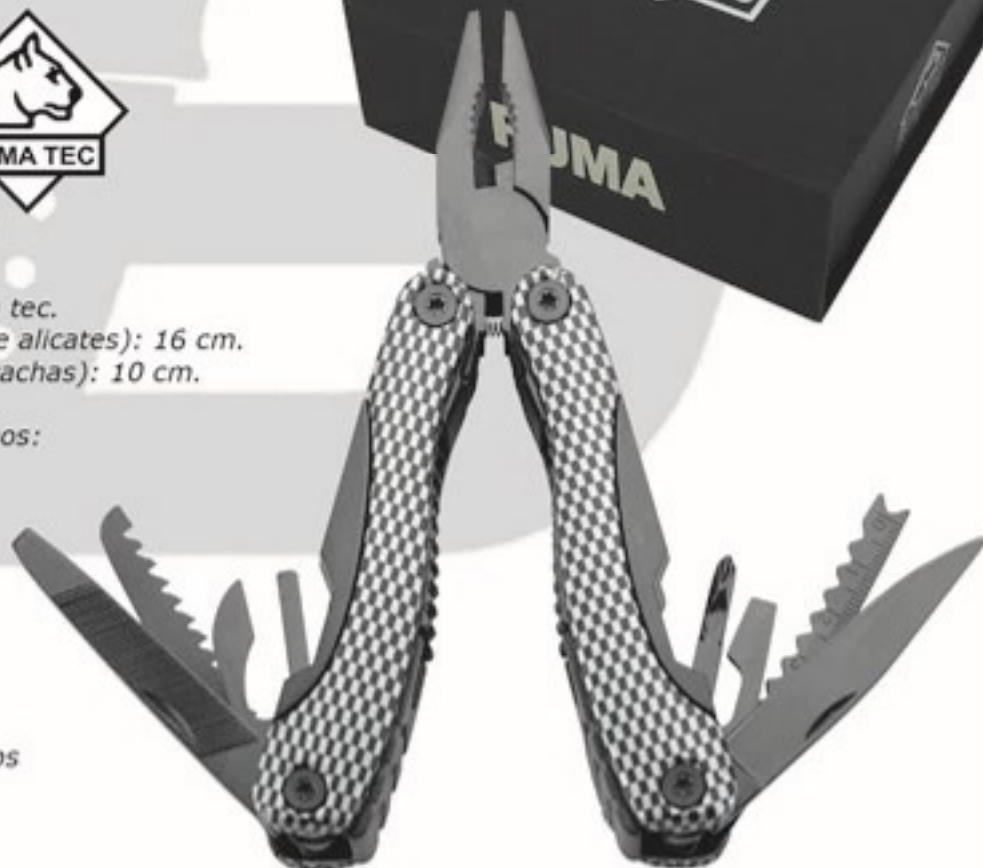

313800

Alicates multiusos Puma tec.

Longitud abierta (incluye alicates): 16 cm.

Longitud cerrado (sólo cachas): 10 cm.

Peso: 224 grs.

incluye los siguientes usos:

- 1- Hoja
- 2- Lima
- 3- Abrelatas
- 4- Corta-alambre
- 5- Abrebotellas
- 6- Alicates
- 7- Destornillador
- 8- Sierra
- 9- Descapsulador
- 10- Destornillador Phillips
- 11- Desenredador
- 12- Escamador.
- 13- Desanzuelador

Color gris.

Incluye funda sintética (12 x 6.8 cm, 32 grs.)

Estuche