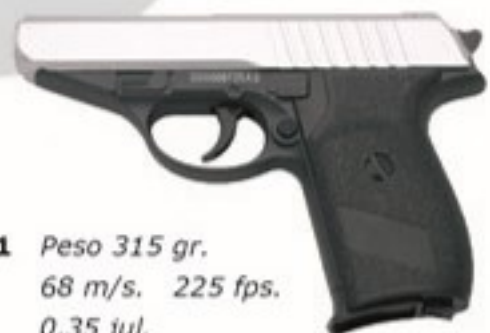

86061 *Peso 315 gr.
68 m/s. 225 fps.
0,35 jul.*