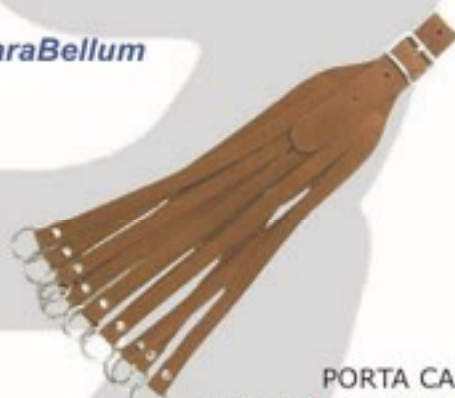

CANANAS / CARTRIDGE BELT / CARTOUCHIÈRE

96049 Canana 16 Balas cal. 30-06 / 300 en piel

96048 Canana 25 Cartuchos cal. 12 en piel

96047 Cinturón conejero en piel

96042
 PORTA CAZA PIEL
 BIRD CARRIER GAME
 PORTE OISEAUX CUIR
 12 anillas

96041
 PORTA CAZA SERRAJE
 SPLITTING BIRD CARRIER GAME
 PORTE OISEAUX CUIR FENDU
 12 anillas

96005 CANANA ELÁSTICA
 RIFLE CARTRIDGES HOLDER
 PORTE BALLES CULASSE
 9 Balas

96004 CANANA ELÁSTICA
 CARTRIDGES HOLDER
 POCHETTE CARTOUCHES
 5 Cartuchos