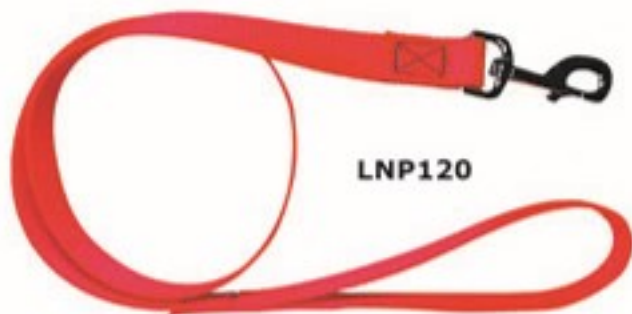

CPUJ-60

CPUB-60

COLLARES BIOTHANE MAXIMA CALIDAD
BIOTHANE DOG NECKLACE
 COLLIER DE CHIEN BIOTHANE
 Largo 60cm. Ancho 25mm. Grosor 2,6mm.

BO60025

BJ60025

CORREA TEXTIL
 DE ALTA CALIDAD
TEXTILE STRAP
 SANGLE TEXTILE
 Largo 120cm. Ancho 25 mm.
 Grosor 2,5mm.

LNP120

CORREA REDONDA BIOTHANE
 DE MAXIMA CALIDAD
ROUND STRAP BIOTHANE
 SANGLE RONDE BIOTHANE
 Largo 120cm. Diametro 8mm.

LBO120

PUESTOS DE CAZA HUNTING BLIND / AFFUT DE CHASSE

96050

PANTALLA 3 LADOS

Crucetas de acero ligero, resistente y reparable.