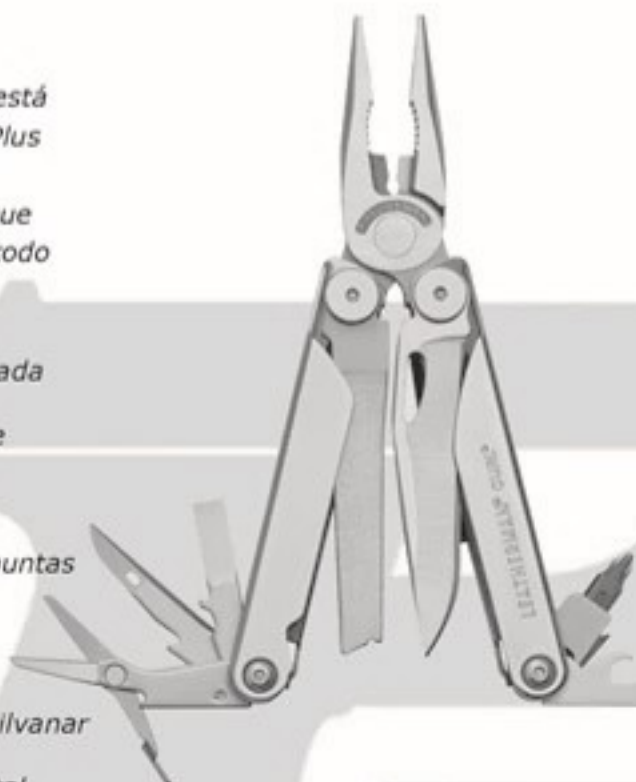

La herramienta CURL está inspirada en la Wave Plus y cuenta con 15 útiles funcionalidades para que estés preparado para todo

Herramientas:

- Alicates de punta delgada
- Alicates comunes
- Cortadores de alambre
- Cortadores de cables
- Pelador de cables
- Navaja 420HC
- Soporte grande para puntas
- Tijeras con resorte
- Lima de diamante
- Abrelatas
- Abrebotellas
- Punzón con ojo para hilvanar
- Regla (4 in | 10 cm)
- Lima de madera y metal
- Destornillador mediano